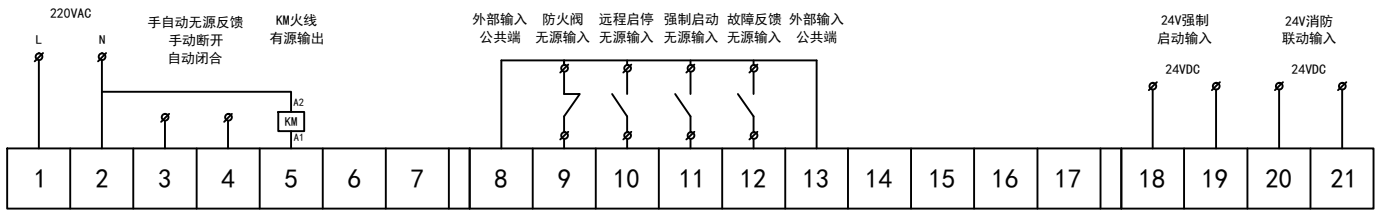

风机单路单速控制器 FM-01

风机单路双速控制器 FM-02

风机双路单速控制器 FM-03

排污泵单台控制器 SM-01

排污泵一用一备（自动轮换）控制器 SM-02