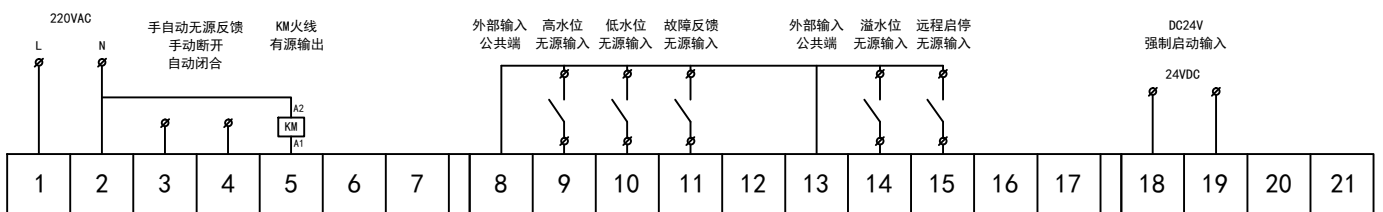

风机单路单速控制器 FM-01

风机单路双速控制器 FM-02

风机双路单速控制器 FM-03

排污泵单台控制器 SM-01

排污泵一用一备（自动轮换）控制器 SM-02