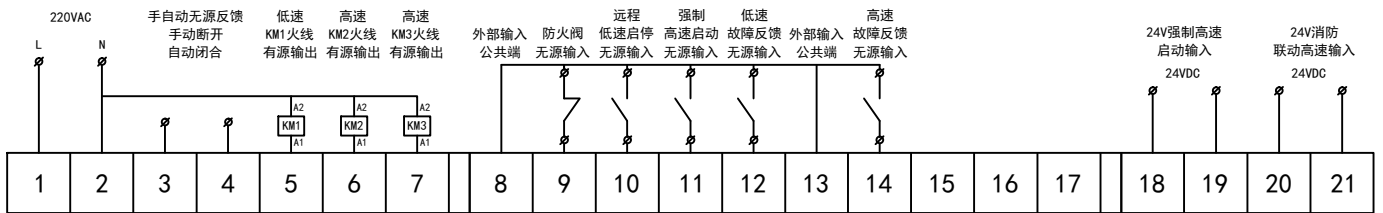

风机单路单速控制器 FM-01

风机单路双速控制器 FM-02

风机双路单速控制器 FM-03

排污泵单台控制器 SM-01

排污泵一用一备（自动轮换）控制器 SM-02