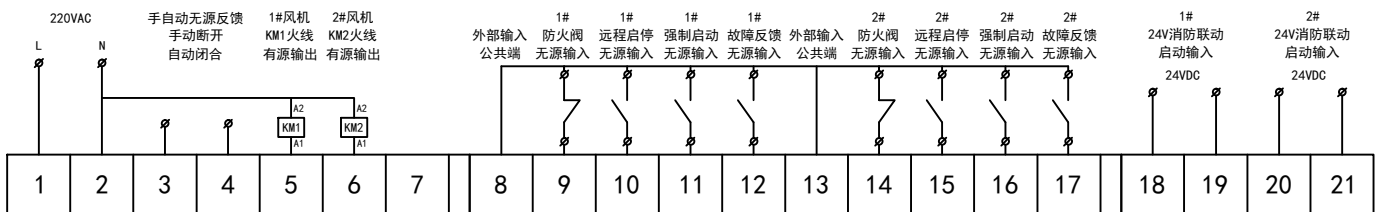

风机单路单速控制器 FM-01

风机单路双速控制器 FM-02

风机双路单速控制器 FM-03

排污泵单台控制器 SM-01

排污泵一用一备（自动轮换）控制器 SM-02